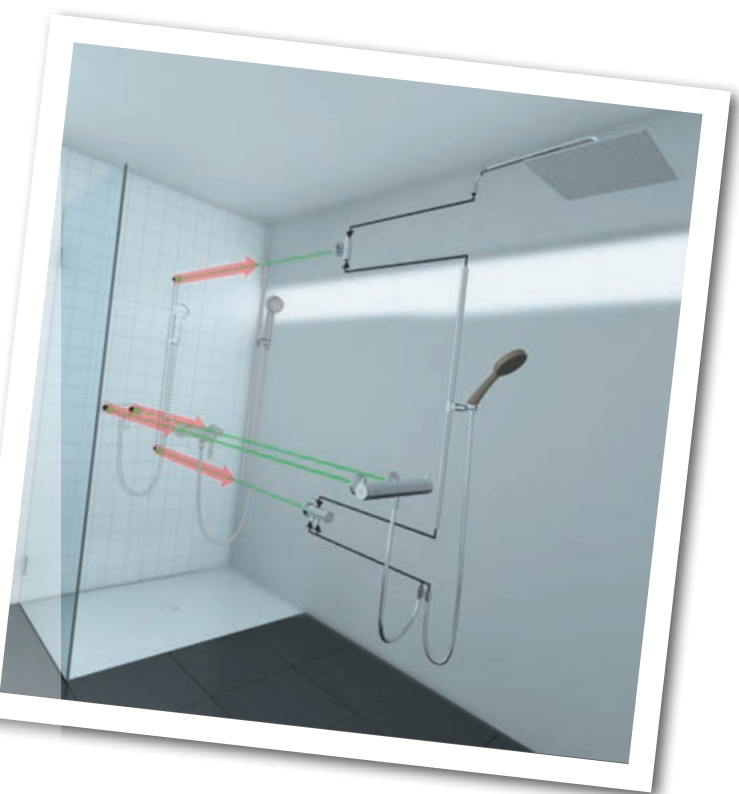

HOLEN SIE SICH MEHR KOMFORT INS BAD!

140 Jahre KWC – Ihr Jubiläums-Rabatt als Dankeschön.

Werten Sie Ihre bestehende Dusche auf.

KWC ShowerCulture

Ganz einfach auf Bestehendem aufbauen. Mit dem KWC Duschesystem-Umbau-Set kein Problem! Die bisherige KWC Duschgleitstange lässt sich durch eine wasserführende Duschgleitstange (Bestandteil des Sets) ersetzen und schon ist die Basis für ein vollwertiges Duschesystem gelegt. Für Ihr persönliches Spa-Erlebnis unter der Dusche kommt ergänzend eine KWC PIATTO Kopfbrause und eine KWC BOSSANOVA Handbrause hinzu.

**1****Flexibles Kugelgelenk**

Die Kopfbrause KWC PIATTO R verfügt über ein flexibles, nach Wunsch einstellbares Kugelgelenk sowie einen schwenkbaren Brausearm. Um Kalkrückstände und Ablagerungen zu verhindern, einfach die Kopfbrause kippen, sodass das Restwasser ausfliessen kann und nicht nachtropft.

**4****Kugelgelenk-Brausenhalter**

Der KWC Kugelgelenk-Brausenhalter bietet echte 3D-Funktionalität: Das heisst, die im Halter fixierte Handbrause lässt sich ganz im gewünschten Winkel ausrichten und verbleibt stabil in der gewählten Position, die nicht zuletzt auch durch die arretierbare Höhenverstellung stabilisiert wird.

Der Umsteller bildet die Schnittstelle zwischen Hebelmischer und Duschsystem. Durch Drehen des Umsteller-Hebels lässt sich ganz einfach zwischen Kopfbrause und Handbrause umstellen.

**7****Brausenschlauch**